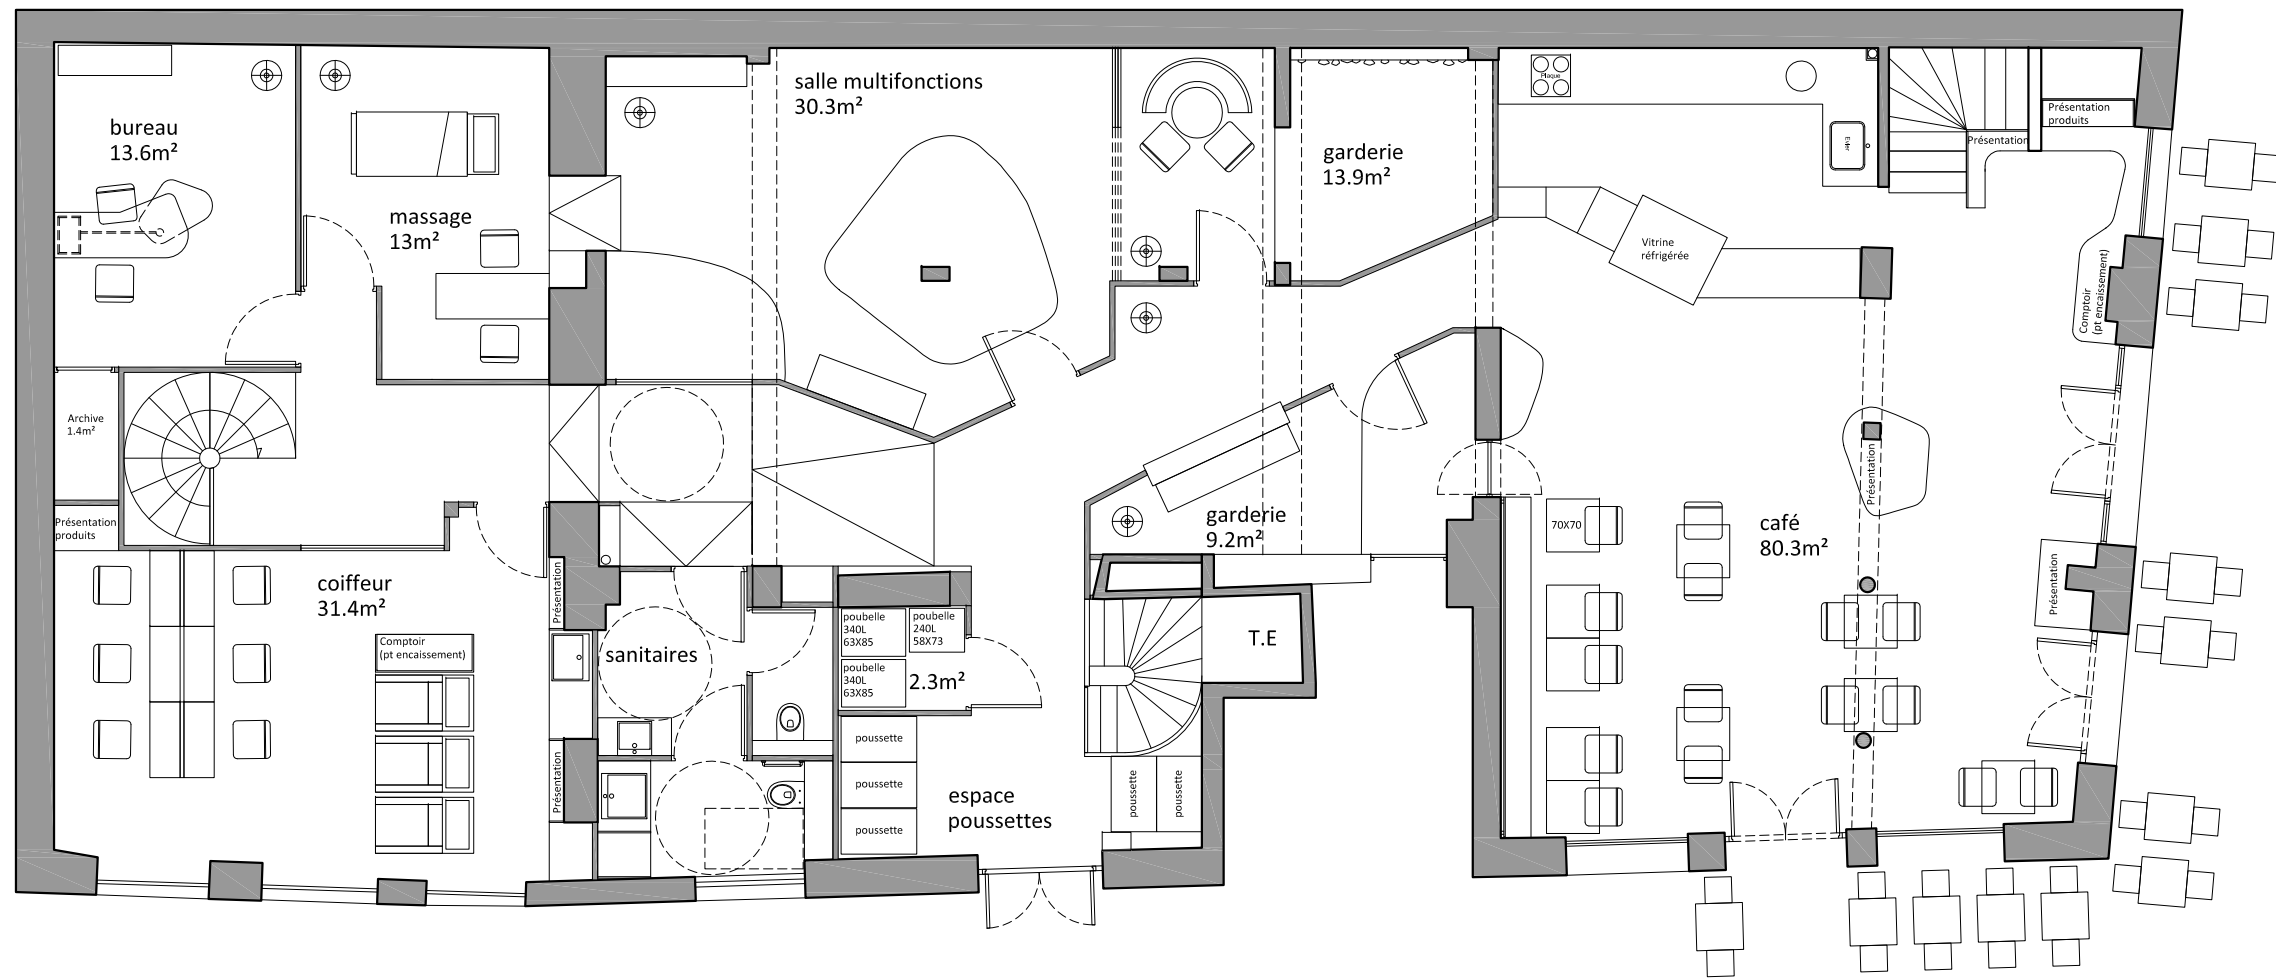

Happy family

Plan RDC

APS

Ech: 1/100 ème

Date: 05_07_2013

Dessinateur: MFB

Ce dessin est la propriété exclusive de l'agence Langard. Il ne peut être reproduit, communiqué, utilisé ou modifié sans notre accord écrit. Les éventuelles erreurs ou omissions sont à signaler à l'agence avant réalisation des plans d'exécution.

LANGARD
INTERIOR DESIGN & MORE